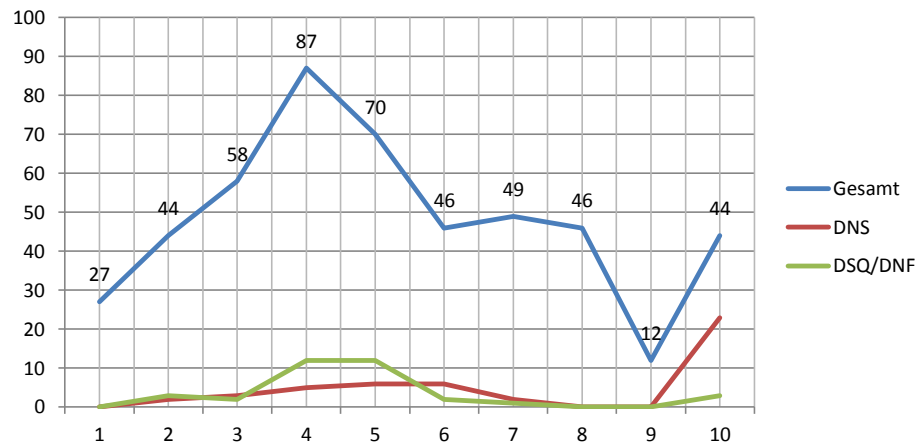

Statistik zum Max Schierer Cup

Skiverband Bayerwald - Referat Auswertung alpin

Rennen					Schüler				Jugend				Aktive						Nicht MSC/SVBW Starter					
					U14		U16		U18		U21		21		31-41		51-61					Gesamt	DNS	DSQ/DNF
#	Dis.	Ort	Datum	Ausrichter	w	m	w	m	w	m	w	m	w	m	w	m	w	m						
1	KO	Lam	15.09.2013	SpVgg Lam	8	14	1	4												27	0	0	0	
2	RS	Arber	05.01.2014	TV Bad Kötzting	9	10	4	4	2	3	1	3	1	1	1	3	0	2		44	2	3	67	
3	RS	Arber	19.01.2014	FC Chammünster	6	14	4	8	3	3	2	4	1	2	1	7	0	3		58	3	2	67	
4	RS	Arber	01.02.2014	SV Lohberg	10	23	6	13	5	5	2	5	2	7	0	4	0	5		87	5	12	11	
5	SL	Arber	02.02.2014	SV Lohberg	10	19	7	11	1	3	2	3	2	5	0	2	0	5		70	6	12	17	
6	RS	Arber	09.02.2014	SC Neukirchen	9	20	4	13												46	6	2	30	
7	SL	Arber	16.02.2014	FC Chammünster	6	11	4	4	2	4	2	4	1	2	1	5	0	3		49	2	1	57	
8	RS	MiFi	22.02.2014	SC Langfurth	8	7	4	7	4	0	2	4	1	1	0	5	0	3		46	0	0	41	
9	TW	Geißkopf	08.03.2014	SC Wallersdorf	2	7	2	1												12	0	0	0	
10	RS	Arber	16.03.2014	ASV Cham	6	9	4	4	3	3	0	4	1	0	0	6	0	4		44	23	3	83	
Gesamt Starts					74	134	40	69	20	21	11	27	9	18	3	32	0	25		483	47	35	373	
Durchschnitt pro Wettbewerb					7,4	13,4	4,0	6,9	2,9	3,0	1,6	3,9	1,3	2,6	0,4	4,6	0,0	3,6		48,3	4,7	3,5	37,3	
Gesamt verschiedene Läufer					26	33	10	20	10	5	4	10	4	8	1	13	0	8		152	Die Richtigkeit der Werte kann nicht gewährleistet werden!			

Entwicklung MSC Teilnehmer, DNS, DSQ/DNF