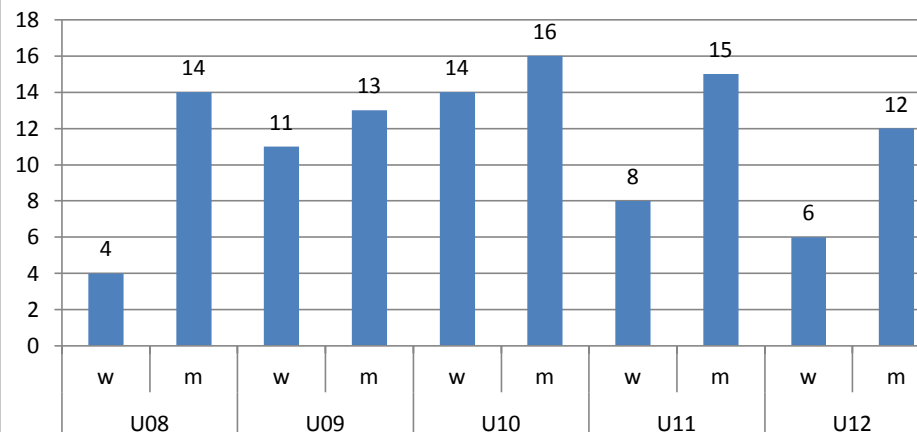

Gesamtzahl Läufer je Klasse 2013/2014