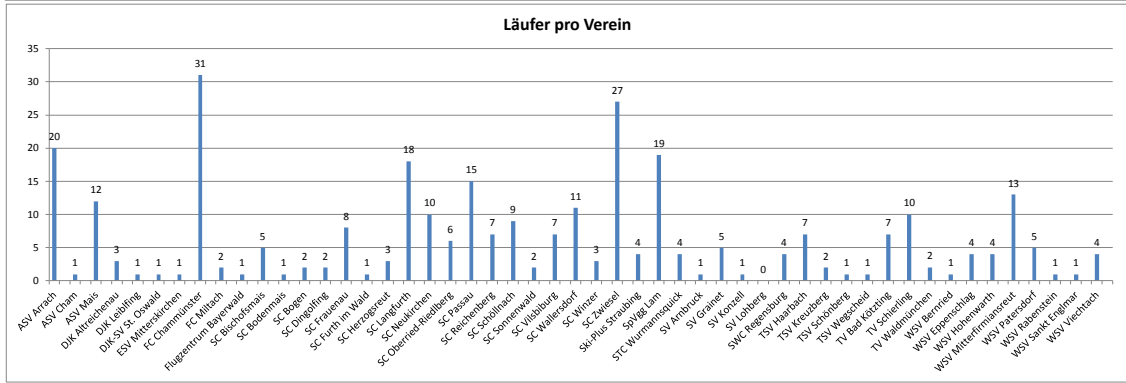

Statistik zur Alpinen Vereinswertung

Skiverband Bayerwald - Referat
Auswertung alpin

#	Verein	15.09.2014 Lam (MSC) (SKC)	05.01.2014 Kötztling (MSC)	19.01.2014 Chammmünster (MSC)	25.01.2014 Arrach (SKC)	01.02.2014 Lohberg (MSC)	02.02.2014 Lohberg (MSC)	08.02.2014 MIFI (SKC)	09.02.2014 Neukirchen (MSC)	09.02.2014 MIFI (SKC)	15.02.2014 Grainet (SKC)	16.02.2014 Chammmünster (MSC)	22.02.2014 Langfurt (MSC)	08.03.2014 Wallersdorf (MSC) (SKC)	16.03.2014 Cham (MSC)	Gesamt
1	ASV Arrach	16	12	12	9	7	4	4	3	4	6	7	0	5	6	95
2	ASV Cham	0	0	0	0	0	0	0	0	0	0	0	0	0	1	1
3	ASV Mais	9	7	11	9	0	0	3	0	3	9	2	1	3	8	65
4	DJK Altreichenau	0	0	0	0	0	0	0	0	0	0	0	3	0	0	3
5	DJK Leibfing	0	0	1	0	0	0	0	0	0	0	0	0	0	0	1
6	DJK-SV St. Oswald	0	0	0	0	0	0	0	0	0	0	0	1	0	0	1
7	ESV Mitterskirchen	1	0	0	0	0	0	0	0	0	0	0	0	0	0	1
8	FC Chammmünster	8	3	23	6	4	3	2	1	2	5	17	1	2	14	91
9	FC Miltach	2	0	0	0	0	0	0	0	0	0	0	0	0	0	2
10	Flugzentrum Bayerwald	0	0	0	0	1	1	0	1	0	0	0	0	0	0	3
11	SC Bischofsmais	2	1	0	2	0	0	1	0	1	4	0	3	1	0	15
12	SC Bodenmais	0	0	0	0	1	1	0	0	0	0	0	0	0	0	2
13	SC Bogen	0	2	0	0	0	0	0	0	0	0	0	2	0	0	4
14	SC Dingolfing	2	0	0	0	0	0	0	0	0	0	0	0	0	0	2
15	SC Frauenau	3	5	4	3	3	2	0	1	0	2	1	2	0	3	29
16	SC Furth im Wald	0	0	0	1	0	0	0	0	0	0	1	0	0	0	2
17	SC Herzogsreut	0	0	0	0	1	1	0	0	0	0	0	2	0	0	4
18	SC Langfurth	5	4	0	5	4	4	0	1	0	5	6	17	1	3	55
19	SC Neukirchen	9	2	7	3	4	4	1	4	1	1	3	3	2	4	48
20	SC Oberried-Riedberg	0	4	3	1	3	2	0	0	0	3	4	1	0	2	23
21	SC Passau	0	2	0	4	4	2	1	0	0	6	7	12	0	4	42
22	SC Reichenberg	5	2	0	5	0	0	3	0	3	5	4	5	3	5	40
23	SC Schöllnach	0	1	0	0	2	2	1	0	1	0	0	6	0	0	13
24	SC Sonnenwald	0	2	0	1	0	0	0	1	0	1	2	2	0	0	9
25	SC Vilsbiburg	1	0	0	0	2	6	0	0	0	0	0	0	0	0	9
26	SC Wallersdorf	12	0	0	0	1	1	2	1	2	7	0	0	7	0	33
27	SC Winzer	1	1	0	0	2	1	1	2	1	1	1	1	1	0	13
28	SC Zwiesel	7	21	17	6	10	7	3	9	3	5	13	4	4	11	120
29	Ski-Plus Straubing	4	1	1	1	1	1	0	1	0	1	0	0	1	0	12
30	SpVgg Lam	9	13	12	8	5	4	1	3	1	4	6	0	3	6	75
31	STC Wurmanssquick	0	0	0	0	4	2	0	2	0	0	0	0	0	0	8
32	SV Ambruck	0	0	1	0	1	1	0	0	0	0	0	0	0	0	3
33	SV Grainet	0	3	1	3	1	1	0	0	0	2	0	4	0	0	15
34	SV Konzell	1	0	0	1	0	0	0	0	0	1	0	0	1	0	4
35	SV Lohberg	0	0	0	0	0	0	0	0	0	0	0	0	0	0	0
36	SWC Regensburg	1	0	0	0	3	0	0	2	0	0	2	0	0	0	8
37	TSV Haarbach	0	0	2	0	4	3	0	0	0	0	3	1	0	0	13
38	TSV Kreuzberg	0	0	0	1	1	1	1	0	1	1	1	2	0	1	10
39	TSV Schönberg	1	0	0	0	0	0	0	0	0	0	0	0	0	0	1
40	TSV Wegscheid	1	0	0	0	0	0	0	0	0	0	0	0	0	1	2
41	TV Bad Kötzing	1	2	5	0	4	4	0	1	0	0	3	0	0	0	20
42	TV Schierling	6	0	1	2	4	3	1	2	1	3	0	0	0	0	23
43	TV Waldmünchen	2	0	0	0	0	0	0	0	0	0	0	0	0	0	2
44	WSV Bernried	0	1	0	0	0	0	0	0	0	0	0	0	0	0	1
45	WSV Eppenschlag	0	0	0	2	1	0	0	0	0	2	0	0	0	0	5
46	WSV Hohenwarth	0	0	1	2	1	1	0	2	0	0	0	0	0	0	7
47	WSV Mitterfirmiansreut	4	2	0	1	2	2	1	3	1	2	7	9	3	5	42
48	WSV Patersdorf	0	2	5	1	1	0	0	0	0	1	0	0	0	2	12
49	WSV Rabenstein	0	1	1	0	1	1	0	0	0	0	1	0	0	1	6
50	WSV Sankt Englmar	0	0	0	1	0	0	0	0	0	0	0	0	0	0	1
51	WSV Viechtach	0	4	4	1	0	0	0	0	0	1	2	0	0	2	14
	SVBW Starts je Rennen	113	98	112	79	83	65	26	40	25	78	93	82	37	79	1010

Die Richtigkeit der Werte kann nicht gewährleistet werden!