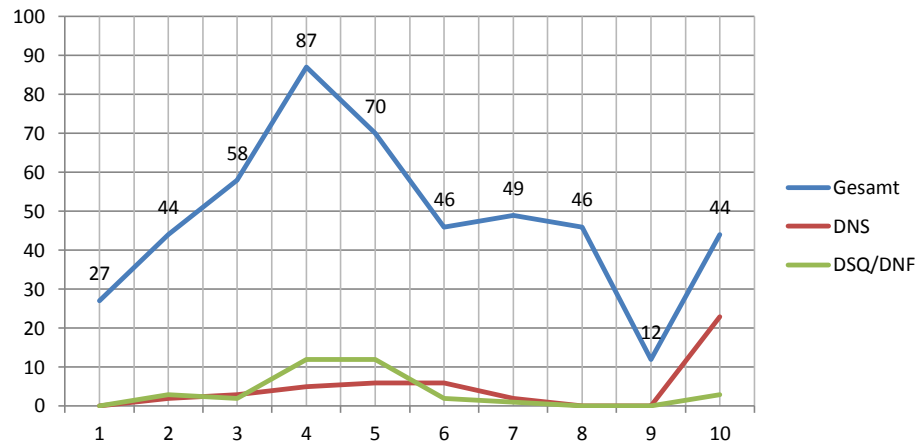

Statistik zum Max Schierer Cup

Skiverband Bayerwald - Referat Auswertung alpin

Rennen					Schüler				Jugend				Aktive						Nicht MSC/SVBW Starter					
					U14		U16		U18		U21		21		31-41		51-61					Gesamt	DNS	DSQ/DNF
#	Dis.	Ort	Datum	Ausrichter	w	m	w	m	w	m	w	m	w	m	w	m	w	m						
1	KO	Lam	15.09.2013	SpVgg Lam	8	14	1	4												27	0	0	0	
2	RS	Arber	05.01.2014	TV Bad Kötzting	9	10	4	4	2	3	1	3	1	1	1	3	0	2		44	2	3	67	
3	RS	Arber	19.01.2014	FC Chammünster	6	14	4	8	3	3	2	4	1	2	1	7	0	3		58	3	2	67	
4	RS	Arber	01.02.2014	SV Lohberg	10	23	6	13	5	5	2	5	2	7	0	4	0	5		87	5	12	11	
5	SL	Arber	02.02.2014	SV Lohberg	10	19	7	11	1	3	2	3	2	5	0	2	0	5		70	6	12	17	
6	RS	Arber	09.02.2014	SC Neukirchen	9	20	4	13												46	6	2	30	
7	SL	Arber	16.02.2014	FC Chammünster	6	11	4	4	2	4	2	4	1	2	1	5	0	3		49	2	1	57	
8	RS	MiFi	22.02.2014	SC Langfurth	8	7	4	7	4	0	2	4	1	1	0	5	0	3		46	0	0	41	
9	TW	Geißkopf	08.03.2014	SC Wallersdorf	2	7	2	1												12	0	0	0	
10	RS	Arber	16.03.2014	ASV Cham	6	9	4	4	3	3	0	4	1	0	0	6	0	4		44	23	3	83	
Gesamt Starts					74	134	40	69	20	21	11	27	9	18	3	32	0	25		483	47	35	373	
Durchschnitt pro Wettbewerb					7,4	13,4	4,0	6,9	2,9	3,0	1,6	3,9	1,3	2,6	0,4	4,6	0,0	3,6		48,3	4,7	3,5	37,3	
Gesamt verschiedene Läufer					26	33	10	20	10	5	4	10	4	8	1	13	0	8		152	Die Richtigkeit der Werte kann nicht gewährleistet werden!			

Entwicklung MSC Teilnehmer, DNS, DSQ/DNF