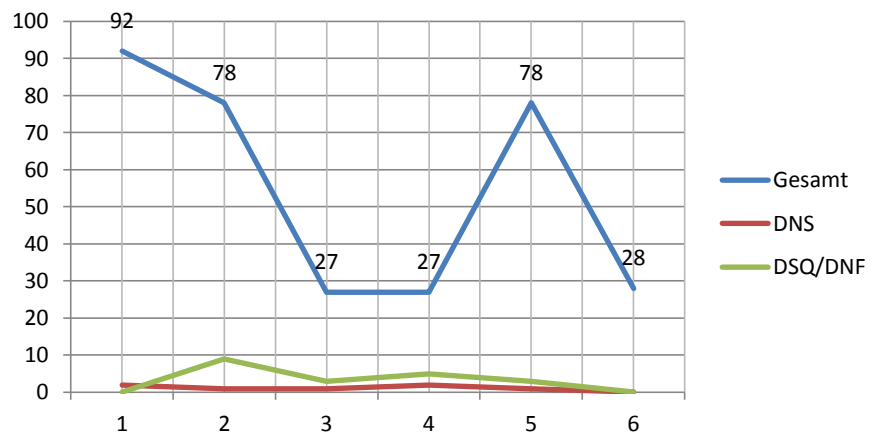

Statistik zum Sparkassen Kinder Cup

Skiverband Bayerwald - Referat Auswertung alpin

#	Dis.	Ort	Rennen		U08		U09		U10		U11		U12		Gesamt	DNS	DSQ/DNF	Nicht SVBW Starter
			Datum	Ausrichter	w	m	w	m	w	m	w	m	w	m				
1	KO	Lam	15.09.2013	SpVgg Lam	2	12	5	16	10	13	8	10	5	11	92	2	0	0
2	VL	Arber	25.01.2014	ASV Arrach	4	10	8	9	10	12	7	10	2	6	78	1	9	11
3	VL	MiFi	08.02.2014	WSV MiFi							6	9	2	10	27	1	3	61
4	VL	MiFi	09.02.2014	WSV MiFi							6	9	2	10	27	2	5	61
5	VL	MiFi	15.02.2014	SV Grainet	3	7	9	9	7	12	7	11	4	9	78	1	3	0
6	TW	Geißkopf	08.03.2014	SC Wallersdorf							6	6	3	10	28	0	0	1
Gesamt Starts					9	29	22	34	27	37	40	55	18	56	330	7	20	134
Durchschnitt pro Wettbewerb					3,0	9,7	7,3	11,3	9,0	12,3	6,7	9,2	3,0	9,3	55,0	1,2	3,3	22,3
Gesamt verschiedene Läufer					4	14	11	13	14	16	8	15	6	12	113	Die Richtigkeit der Werte kann nicht gewährleistet werden!		

Entwicklung Teilnehmer, DNS, DNF, DIS