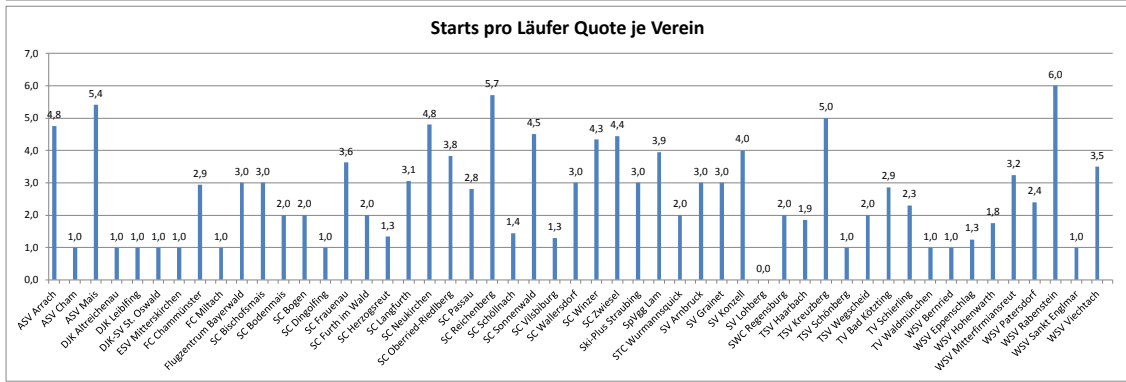

Statistik zur Alpinen Vereinswertung

Skiverband Bayerwald - Referat
Auswertung alpin

#	Verein	15.09.2014 Lam (MSC) (SKC)	05.01.2014 Kötztling (MSC)	19.01.2014 Chammmünster (MSC)	25.01.2014 Arrach (SKC)	01.02.2014 Lohberg (MSC)	02.02.2014 Lohberg (MSC)	08.02.2014 MIFI (SKC)	09.02.2014 Neukirchen (MSC)	09.02.2014 MIFI (SKC)	15.02.2014 Grainet (SKC)	16.02.2014 Chammmünster (MSC)	22.02.2014 Langfurt (MSC)	08.03.2014 Wallersdorf (MSC) (SKC)	16.03.2014 Cham (MSC)	Gesamt
1	ASV Arrach	16	12	12	9	7	4	4	3	4	6	7	0	5	6	95
2	ASV Cham	0	0	0	0	0	0	0	0	0	0	0	0	0	1	1
3	ASV Mais	9	7	11	9	0	0	3	0	3	9	2	1	3	8	65
4	DJK Altreichenau	0	0	0	0	0	0	0	0	0	0	0	3	0	0	3
5	DJK Leibfing	0	0	1	0	0	0	0	0	0	0	0	0	0	0	1
6	DJK-SV St. Oswald	0	0	0	0	0	0	0	0	0	0	0	1	0	0	1
7	ESV Mitterskirchen	1	0	0	0	0	0	0	0	0	0	0	0	0	0	1
8	FC Chammmünster	8	3	23	6	4	3	2	1	2	5	17	1	2	14	91
9	FC Miltach	2	0	0	0	0	0	0	0	0	0	0	0	0	0	2
10	Flugzentrum Bayerwald	0	0	0	0	1	1	0	1	0	0	0	0	0	0	3
11	SC Bischofsmais	2	1	0	2	0	0	1	0	1	4	0	3	1	0	15
12	SC Bodenmais	0	0	0	0	1	1	0	0	0	0	0	0	0	0	2
13	SC Bogen	0	2	0	0	0	0	0	0	0	0	0	2	0	0	4
14	SC Dingolfing	2	0	0	0	0	0	0	0	0	0	0	0	0	0	2
15	SC Frauenau	3	5	4	3	3	2	0	1	0	2	1	2	0	3	29
16	SC Furth im Wald	0	0	0	1	0	0	0	0	0	0	1	0	0	0	2
17	SC Herzogsreut	0	0	0	0	1	1	0	0	0	0	0	2	0	0	4
18	SC Langfurth	5	4	0	5	4	4	0	1	0	5	6	17	1	3	55
19	SC Neukirchen	9	2	7	3	4	4	1	4	1	1	3	3	2	4	48
20	SC Oberried-Riedberg	0	4	3	1	3	2	0	0	0	3	4	1	0	2	23
21	SC Passau	0	2	0	4	4	2	1	0	0	6	7	12	0	4	42
22	SC Reichenberg	5	2	0	5	0	0	3	0	3	5	4	5	3	5	40
23	SC Schöllnach	0	1	0	0	2	2	1	0	1	0	0	6	0	0	13
24	SC Sonnenwald	0	2	0	1	0	0	0	1	0	1	2	2	0	0	9
25	SC Vilsbiburg	1	0	0	0	2	6	0	0	0	0	0	0	0	0	9
26	SC Wallersdorf	12	0	0	0	1	1	2	1	2	7	0	0	7	0	33
27	SC Winzer	1	1	0	0	2	1	1	2	1	1	1	1	1	0	13
28	SC Zwiesel	7	21	17	6	10	7	3	9	3	5	13	4	4	11	120
29	Ski-Plus Straubing	4	1	1	1	1	1	0	1	0	1	0	0	1	0	12
30	SpVgg Lam	9	13	12	8	5	4	1	3	1	4	6	0	3	6	75
31	STC Wurmanssquick	0	0	0	0	4	2	0	2	0	0	0	0	0	0	8
32	SV Ambruck	0	0	1	0	1	1	0	0	0	0	0	0	0	0	3
33	SV Grainet	0	3	1	3	1	1	0	0	0	2	0	4	0	0	15
34	SV Konzell	1	0	0	1	0	0	0	0	0	1	0	0	1	0	4
35	SV Lohberg	0	0	0	0	0	0	0	0	0	0	0	0	0	0	0
36	SWC Regensburg	1	0	0	0	3	0	0	2	0	0	2	0	0	0	8
37	TSV Haarbach	0	0	2	0	4	3	0	0	0	0	3	1	0	0	13
38	TSV Kreuzberg	0	0	0	1	1	1	1	0	1	1	1	2	0	1	10
39	TSV Schönberg	1	0	0	0	0	0	0	0	0	0	0	0	0	0	1
40	TSV Wegscheid	1	0	0	0	0	0	0	0	0	0	0	0	0	1	2
41	TV Bad Kötzing	1	2	5	0	4	4	0	1	0	0	3	0	0	0	20
42	TV Schierling	6	0	1	2	4	3	1	2	1	3	0	0	0	0	23
43	TV Waldmünchen	2	0	0	0	0	0	0	0	0	0	0	0	0	0	2
44	WSV Bernried	0	1	0	0	0	0	0	0	0	0	0	0	0	0	1
45	WSV Eppenschlag	0	0	0	2	1	0	0	0	0	2	0	0	0	0	5
46	WSV Hohenwarth	0	0	1	2	1	1	0	2	0	0	0	0	0	0	7
47	WSV Mitterfirmiansreut	4	2	0	1	2	2	1	3	1	2	7	9	3	5	42
48	WSV Patersdorf	0	2	5	1	1	0	0	0	0	1	0	0	0	2	12
49	WSV Rabenstein	0	1	1	0	1	1	0	0	0	0	1	0	0	1	6
50	WSV Sankt Englmar	0	0	0	1	0	0	0	0	0	0	0	0	0	0	1
51	WSV Viechtach	0	4	4	1	0	0	0	0	0	1	2	0	0	2	14
	SVBW Starts je Rennen	113	98	112	79	83	65	26	40	25	78	93	82	37	79	1010

Die Richtigkeit der Werte kann nicht gewährleistet werden!