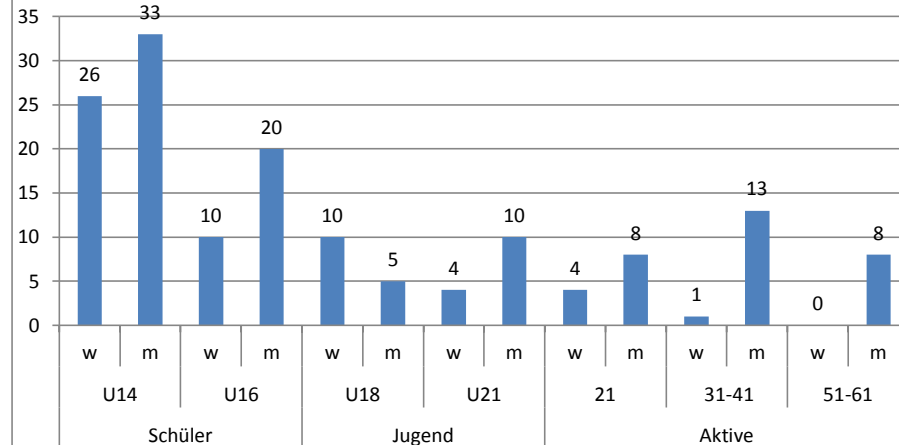

Gesamtzahl Läufer je Klasse 2013/2014