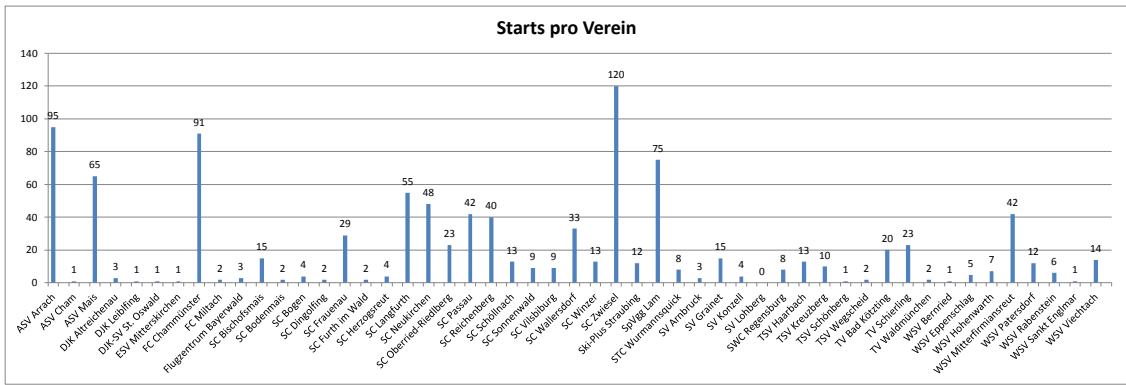

Statistik zur Alpinen Vereinswertung

Skiverband Bayerwald - Referat
Auswertung alpin

#	Verein	15.09.2014 Lam (MSC) (SKC)	05.01.2014 Kötztling (MSC)	19.01.2014 Chammmünster (MSC)	25.01.2014 Arrach (SKC)	01.02.2014 Lohberg (MSC)	02.02.2014 Lohberg (MSC)	08.02.2014 MIFI (SKC)	09.02.2014 Neukirchen (MSC)	09.02.2014 MIFI (SKC)	15.02.2014 Grainet (SKC)	16.02.2014 Chammmünster (MSC)	22.02.2014 Langfurt (MSC)	08.03.2014 Wallersdorf (MSC) (SKC)	16.03.2014 Cham (MSC)	Gesamt
1	ASV Arrach	16	12	12	9	7	4	4	3	4	6	7	0	5	6	95
2	ASV Cham	0	0	0	0	0	0	0	0	0	0	0	0	0	1	1
3	ASV Mais	9	7	11	9	0	0	3	0	3	9	2	1	3	8	65
4	DJK Altreichenau	0	0	0	0	0	0	0	0	0	0	0	3	0	0	3
5	DJK Leibfing	0	0	1	0	0	0	0	0	0	0	0	0	0	0	1
6	DJK-SV St. Oswald	0	0	0	0	0	0	0	0	0	0	0	1	0	0	1
7	ESV Mitterskirchen	1	0	0	0	0	0	0	0	0	0	0	0	0	0	1
8	FC Chammmünster	8	3	23	6	4	3	2	1	2	5	17	1	2	14	91
9	FC Miltach	2	0	0	0	0	0	0	0	0	0	0	0	0	0	2
10	Flugzentrum Bayerwald	0	0	0	0	1	1	0	1	0	0	0	0	0	0	3
11	SC Bischofsmais	2	1	0	2	0	0	1	0	1	4	0	3	1	0	15
12	SC Bodenmais	0	0	0	0	1	1	0	0	0	0	0	0	0	0	2
13	SC Bogen	0	2	0	0	0	0	0	0	0	0	0	2	0	0	4
14	SC Dingolfing	2	0	0	0	0	0	0	0	0	0	0	0	0	0	2
15	SC Frauenau	3	5	4	3	3	2	0	1	0	2	1	2	0	3	29
16	SC Furth im Wald	0	0	0	1	0	0	0	0	0	0	1	0	0	0	2
17	SC Herzogsreut	0	0	0	0	1	1	0	0	0	0	0	2	0	0	4
18	SC Langfurth	5	4	0	5	4	4	0	1	0	5	6	17	1	3	55
19	SC Neukirchen	9	2	7	3	4	4	1	4	1	1	3	3	2	4	48
20	SC Oberried-Riedberg	0	4	3	1	3	2	0	0	0	3	4	1	0	2	23
21	SC Passau	0	2	0	4	4	2	1	0	0	6	7	12	0	4	42
22	SC Reichenberg	5	2	0	5	0	0	3	0	3	5	4	5	3	5	40
23	SC Schöllnach	0	1	0	0	2	2	1	0	1	0	0	6	0	0	13
24	SC Sonnenwald	0	2	0	1	0	0	0	1	0	1	2	2	0	0	9
25	SC Vilsbiburg	1	0	0	0	2	6	0	0	0	0	0	0	0	0	9
26	SC Wallersdorf	12	0	0	0	1	1	2	1	2	7	0	0	7	0	33
27	SC Winzer	1	1	0	0	2	1	1	2	1	1	1	1	1	0	13
28	SC Zwiesel	7	21	17	6	10	7	3	9	3	5	13	4	4	11	120
29	Ski-Plus Straubing	4	1	1	1	1	1	0	1	0	1	0	0	1	0	12
30	SpVgg Lam	9	13	12	8	5	4	1	3	1	4	6	0	3	6	75
31	STC Wurmanssquick	0	0	0	0	4	2	0	2	0	0	0	0	0	0	8
32	SV Ambruck	0	0	1	0	1	1	0	0	0	0	0	0	0	0	3
33	SV Grainet	0	3	1	3	1	1	0	0	0	2	0	4	0	0	15
34	SV Konzell	1	0	0	1	0	0	0	0	0	1	0	0	1	0	4
35	SV Lohberg	0	0	0	0	0	0	0	0	0	0	0	0	0	0	0
36	SWC Regensburg	1	0	0	0	3	0	0	2	0	0	2	0	0	0	8
37	TSV Haarbach	0	0	2	0	4	3	0	0	0	0	3	1	0	0	13
38	TSV Kreuzberg	0	0	0	1	1	1	1	0	1	1	1	2	0	1	10
39	TSV Schönberg	1	0	0	0	0	0	0	0	0	0	0	0	0	0	1
40	TSV Wegscheid	1	0	0	0	0	0	0	0	0	0	0	0	0	1	2
41	TV Bad Kötzing	1	2	5	0	4	4	0	1	0	0	3	0	0	0	20
42	TV Schierling	6	0	1	2	4	3	1	2	1	3	0	0	0	0	23
43	TV Waldmünchen	2	0	0	0	0	0	0	0	0	0	0	0	0	0	2
44	WSV Bernried	0	1	0	0	0	0	0	0	0	0	0	0	0	0	1
45	WSV Eppenschlag	0	0	0	2	1	0	0	0	0	2	0	0	0	0	5
46	WSV Hohenwarth	0	0	1	2	1	1	0	2	0	0	0	0	0	0	7
47	WSV Mitterfirmiansreut	4	2	0	1	2	2	1	3	1	2	7	9	3	5	42
48	WSV Patersdorf	0	2	5	1	1	0	0	0	0	1	0	0	0	2	12
49	WSV Rabenstein	0	1	1	0	1	1	0	0	0	0	1	0	0	1	6
50	WSV Sankt Englmar	0	0	0	1	0	0	0	0	0	0	0	0	0	0	1
51	WSV Viechtach	0	4	4	1	0	0	0	0	0	1	2	0	0	2	14
	SVBW Starts je Rennen	113	98	112	79	83	65	26	40	25	78	93	82	37	79	1010

Die Richtigkeit der Werte kann nicht gewährleistet werden!