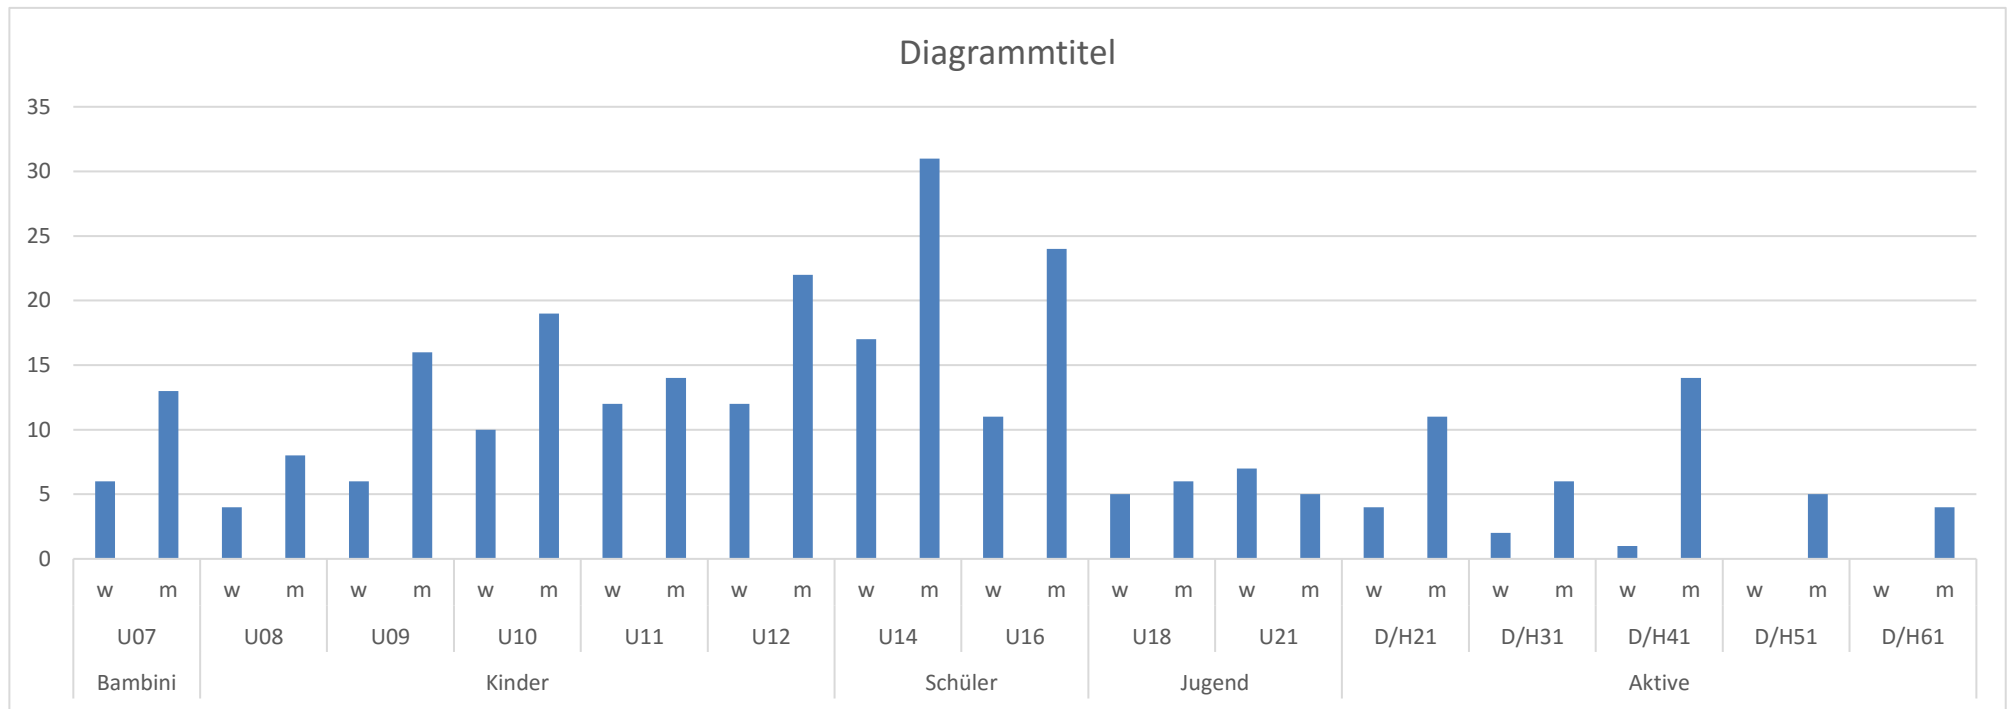

Statistik zur Alpinen Vereinswertung 2015/2016

Anzahl Läufer	Bambini		Kinder						Schüler				Jugend				Aktive						Gesamt Läufer								
	U07		U08		U09		U10		U11		U12		U14		U16		U18		U21		D/H21			D/H31		D/H41		D/H51		D/H61	
	w	m	w	m	w	m	w	m	w	m	w	m	w	m	w	m	w	m	w	m	w	m		w	m	w	m	w	m	w	m
Läufer	6	13	4	8	6	16	10	19	12	14	12	22	17	31	11	24	5	6	7	5	4	11	2	6	1	14	0	5	0	4	295