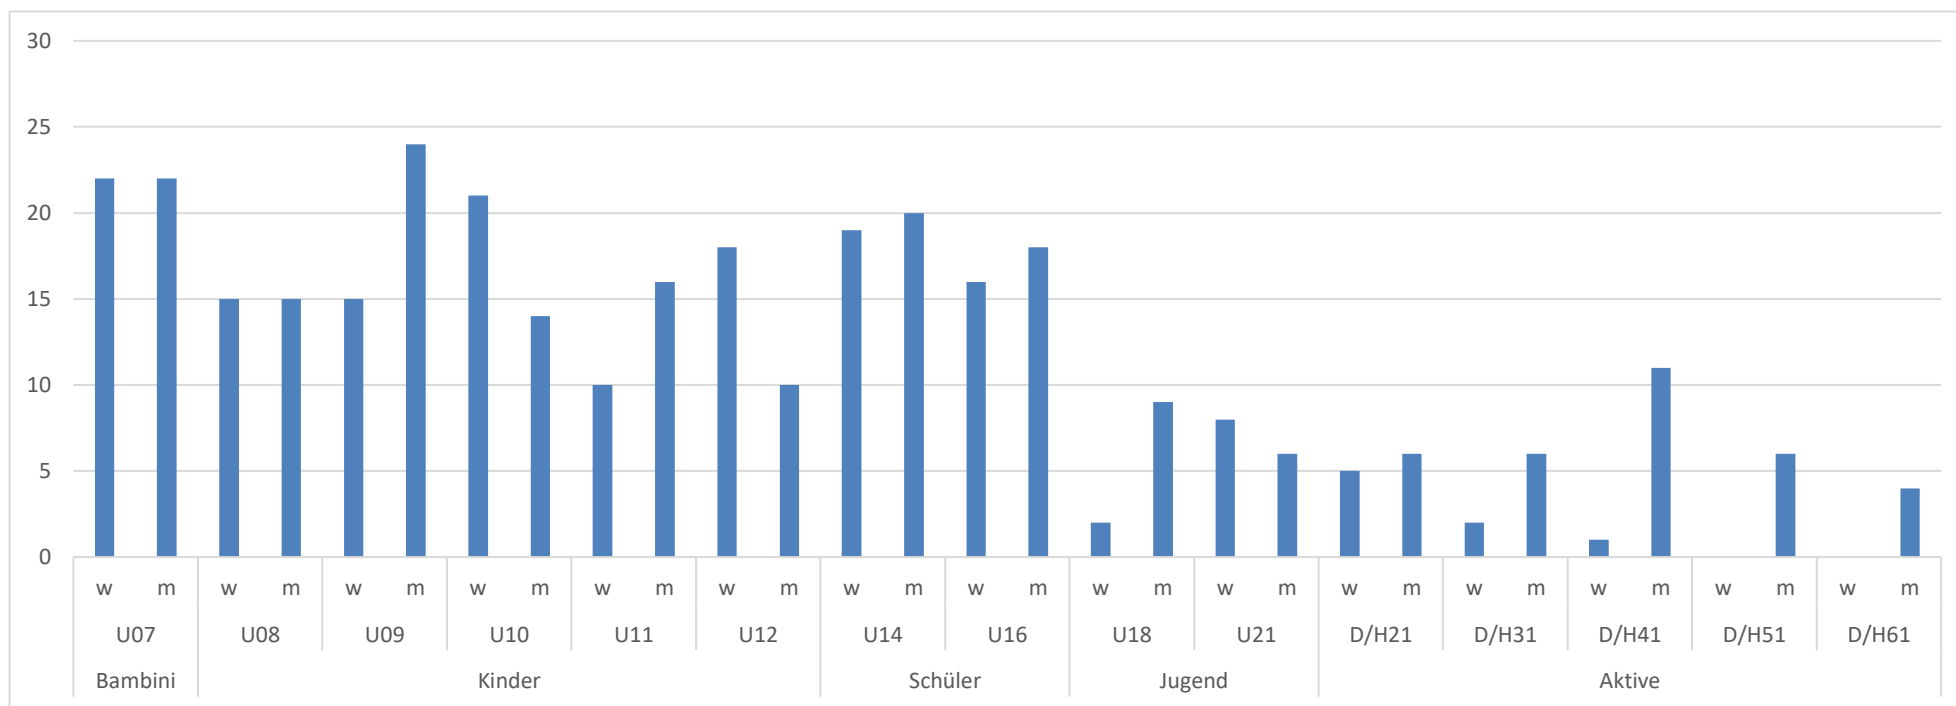

Statistik zur Alpinen Vereinswertung 2019/2020

Anzahl Läufer	Bambini		Kinder						Schüler				Jugend				Aktive						Gesamt Läufer								
	U07		U08		U09		U10		U11		U12		U14		U16		U18		U21		D/H21			D/H31		D/H41		D/H51		D/H61	
	w	m	w	m	w	m	w	m	w	m	w	m	w	m	w	m	w	m	w	m	w	m		w	m	w	m	w	m	w	m
	22	22	15	15	15	24	21	14	10	16	18	10	19	20	16	18	2	9	8	6	5	6	2	6	1	11	0	6	0	4	341