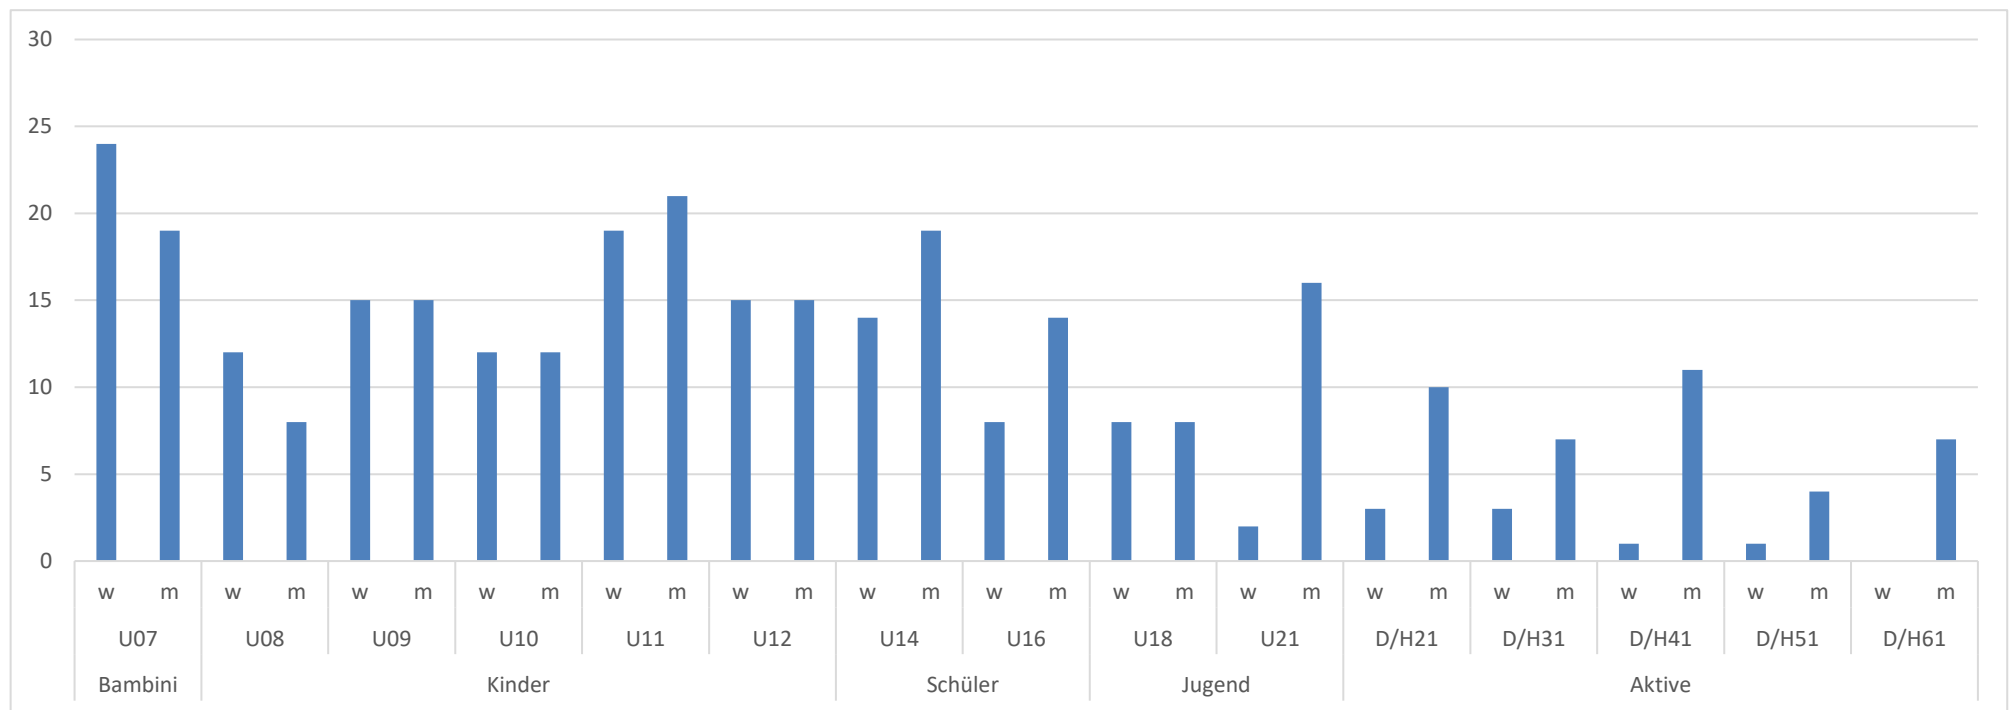

Statistik zur Alpinen Vereinswertung 2021/2022

Anzahl Läufer	Bambini		Kinder										Schüler				Jugend				Aktive						Gesamt Läufer					
	U07		U08		U09		U10		U11		U12		U14		U16		U18		U21		D/H21		D/H31		D/H41			D/H51		D/H61		
	w	m	w	m	w	m	w	m	w	m	w	m	w	m	w	m	w	m	w	m	w	m	w	m	w	m	w	m	w	m	w	m
	24	19	12	8	15	15	12	12	19	21	15	15	14	19	8	14	8	8	2	16	3	10	3	7	1	11	1	4	0	7	323