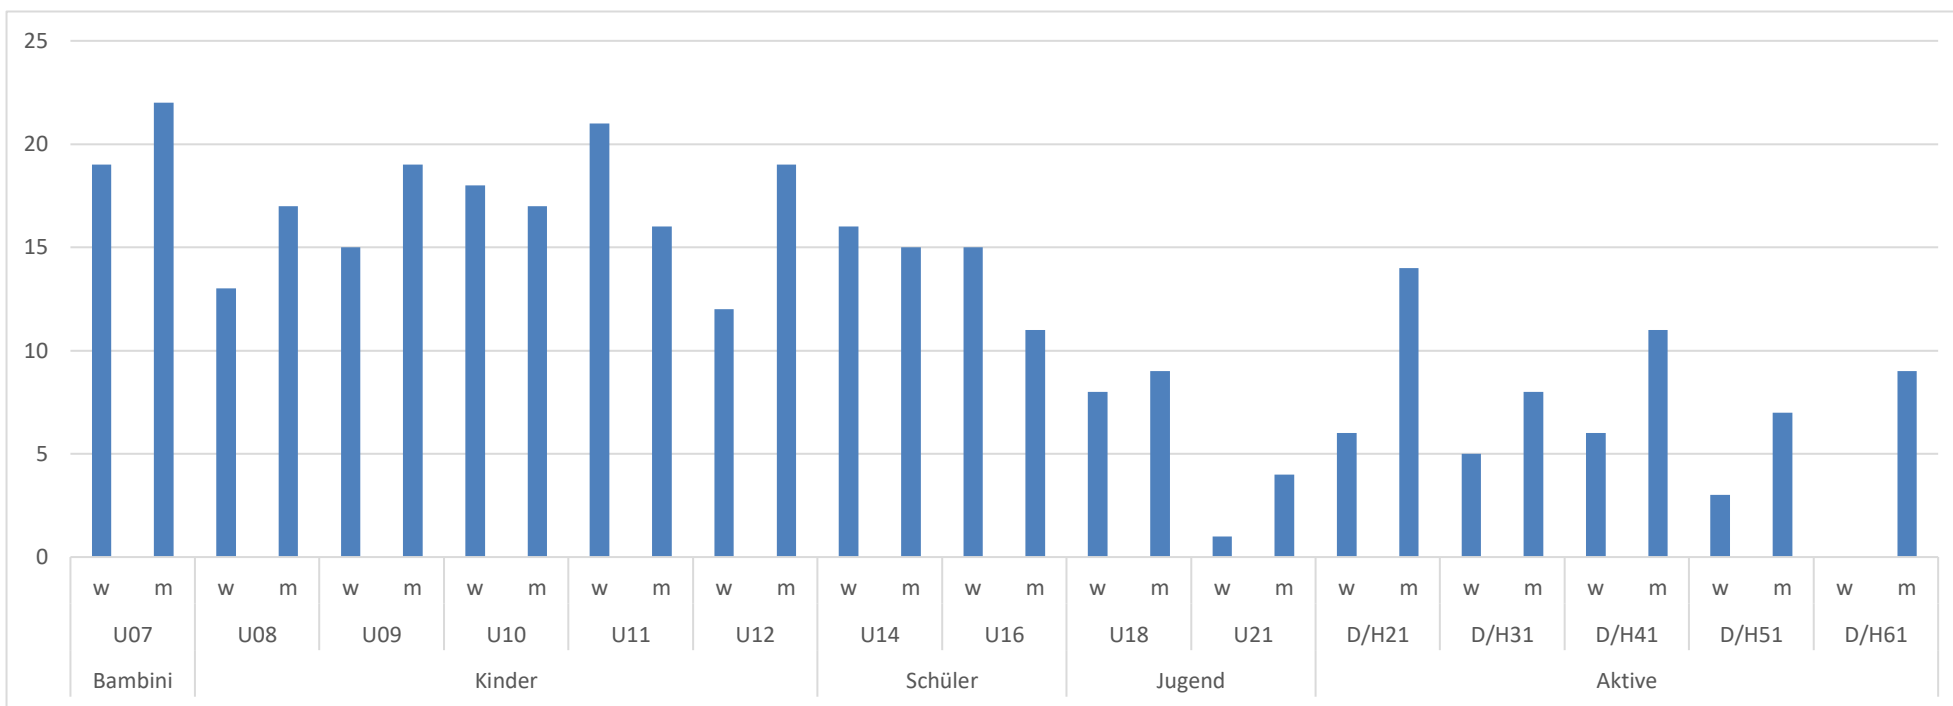

Statistik Alpine Vereinswertung 2024/2025

Anzahl Läufer	Bambini		Kinder						Schüler				Jugend				Aktive						Gesamt Läufer										
	U07		U08		U09		U10		U11		U12		U14		U16		U18		U21		D/H21			D/H31		D/H41		D/H51		D/H61			
	w	m	w	m	w	m	w	m	w	m	w	m	w	m	w	m	w	m	w	m	w	m		w	m	w	m	w	m	w	m	w	m
	19	22	13	17	15	19	18	17	21	16	12	19	16	15	15	11	8	9	1	4	6	14	5	8	6	11	3	7	0	9			356