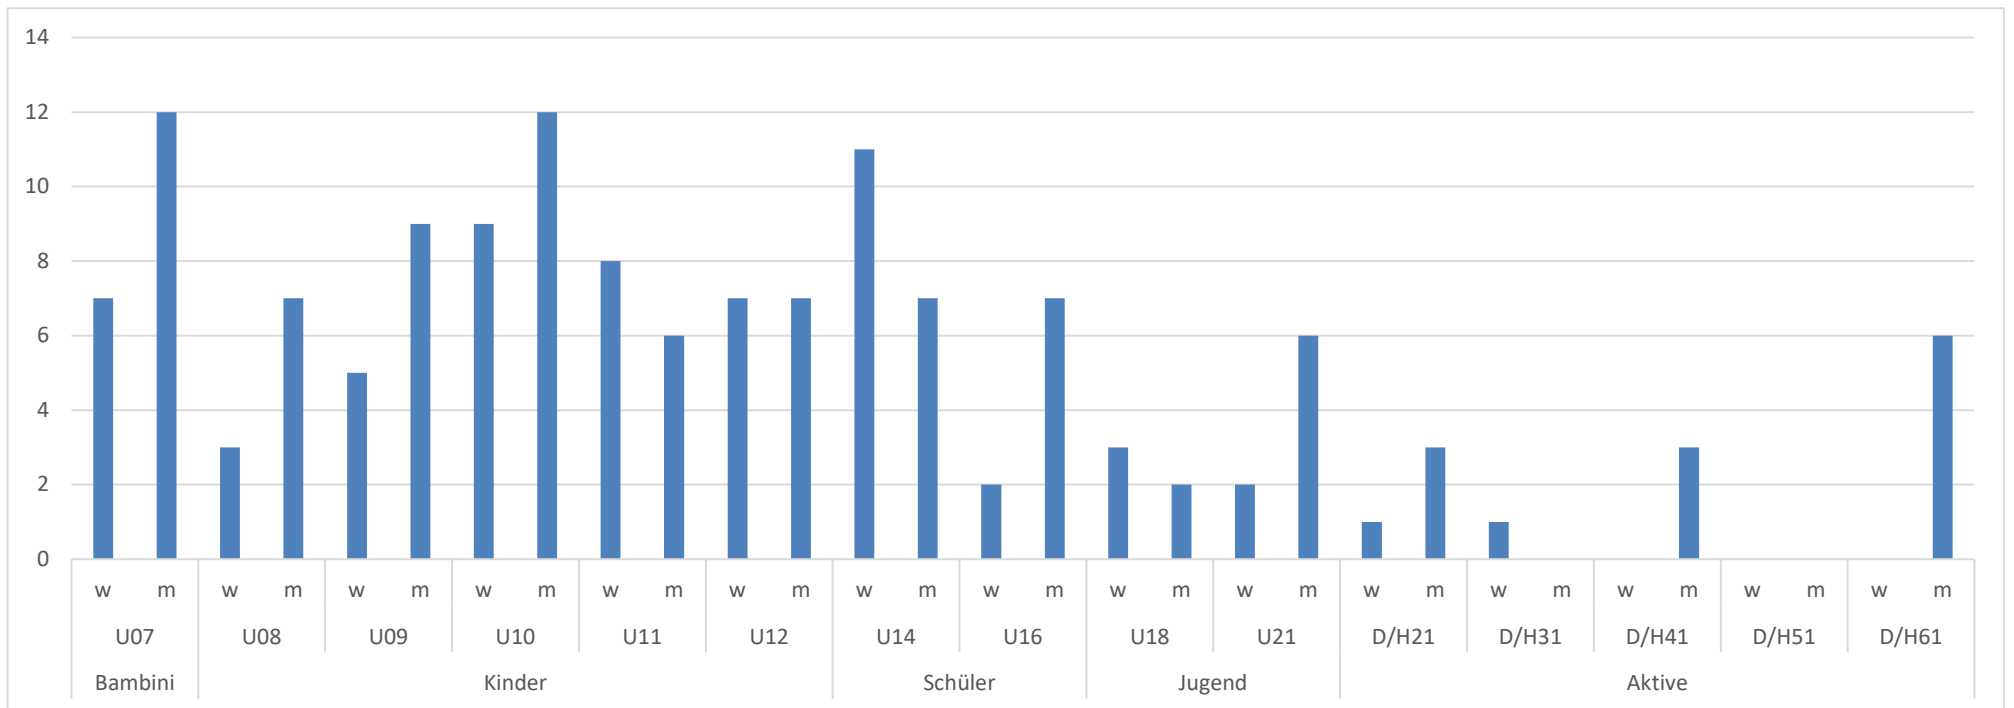

Statistik Alpine Vereinswertung 2022/2023

Anzahl Läufer	Bambini		Kinder						Schüler				Jugend				Aktive						Gesamt Läufer										
	U07		U08		U09		U10		U11		U12		U14		U16		U18		U21		D/H21			D/H31		D/H41		D/H51		D/H61			
	w	m	w	m	w	m	w	m	w	m	w	m	w	m	w	m	w	m	w	m	w	m	w	m	w	m	w	m	w	m	w	m	
	7	12	3	7	5	9	9	12	8	6	7	7	11	7	2	7	3	2	2	6	1	3	1	0	0	3	0	0	0	0	0	6	146